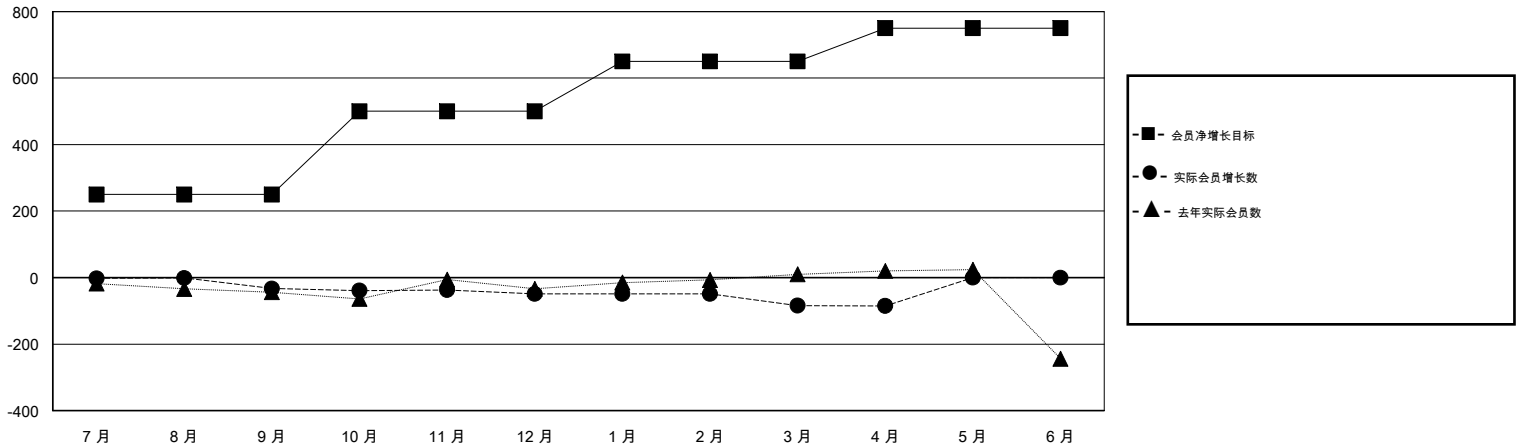

# MONTHLY MEMBERSHIP PROGRESS REPORT

District 392

Results as of: 04/30/2019

GMT: ZIYU LIN

地点 CHINA

GMT宪章区

分会			
成果 2018-2019			
季	新分会目标	新会	会员流失的分会
7月/8月/9月	0	0	3
10月/11月/12月	0	0	3
1月/2月/3月	0	0	0
4月/5月/6月	0	0	0

位会员@每位须缴			
成果 2018-2019			
季	会员净增长目标	实际会员增长数	实际退会会员 (包括转会)
7月/8月/9月	250	43	64
10月/11月/12月	250	14	25
1月/2月/3月	150	10	41
4月/5月/6月	100	3	3

目标与实际新会累积

目标和实际会员累积

已取消的分会: 6	13 CLUBS OF 42 增添1位或以上的新会员	性别分布 男 606 (59.53%) 女 412 (40.47%) 年度女性会员百分比目标: 0%
放弃的会员	<a href="#">点击这里取得累计会员数据</a>	总计家庭单位会员数 34
过世 0		支付减半会费的家庭会员 17
分会已取消 12		
其他 121		
总计 133		