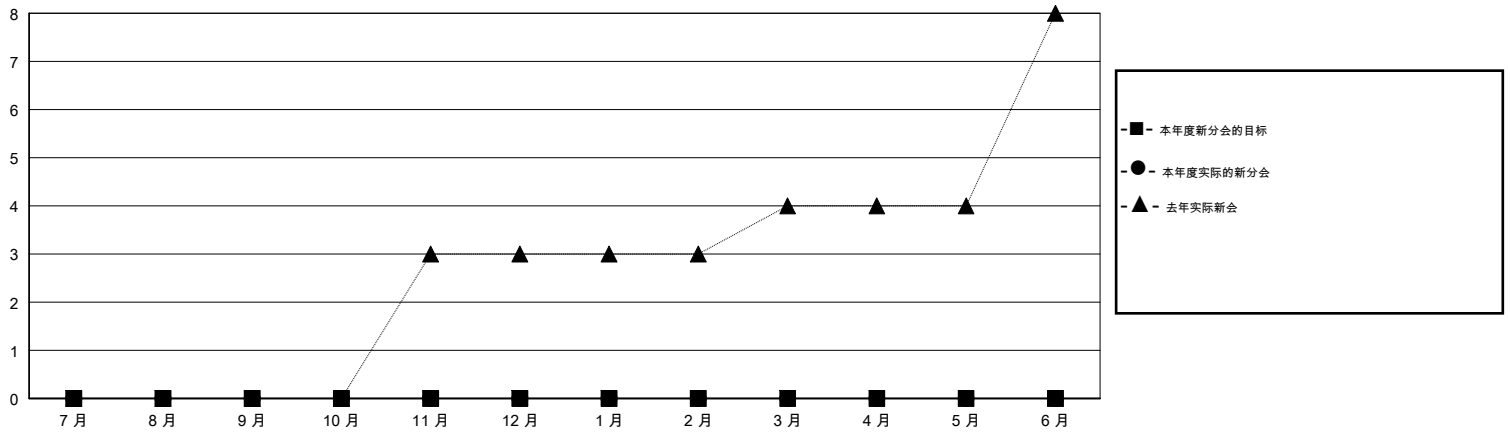

# MONTHLY MEMBERSHIP PROGRESS REPORT

District 392

Results as of: 04/30/2019

GMT: ZIYU LIN

地点 CHINA

GMT宪章区

分会			
成果 2018-2019			
季	新分会目标	新会	会员流失的分会
7月/8月/9月	0	0	3
10月/11月/12月	0	0	3
1月/2月/3月	0	0	0
4月/5月/6月	0	0	0

位会员@每位须缴			
成果 2018-2019			
季	会员净增长目标	实际会员增长数	实际退会会员 (包括转会)
7月/8月/9月	250	43	64
10月/11月/12月	250	14	25
1月/2月/3月	150	10	41
4月/5月/6月	100	3	3

目标与实际新会累积

目标和实际会员累积

已取消的分会: 6	13 CLUBS OF 42 增添1位或以上的新会员	性别分布 男 606 (59.53%) 女 412 (40.47%) 年度女性会员百分比目标: 0%
放弃的会员	<a href="#">点击这里取得累计会员数据</a>	总计家庭单位会员数 34
过世 0		支付减半会费的家庭会员 17
分会已取消 12		
其他 121		
总计 133		